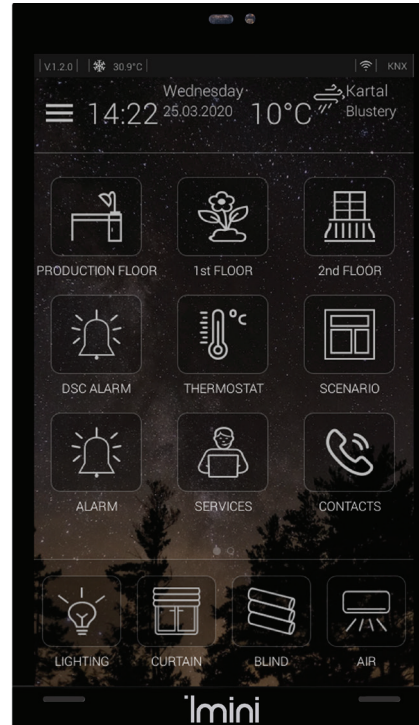

Interra
Imini